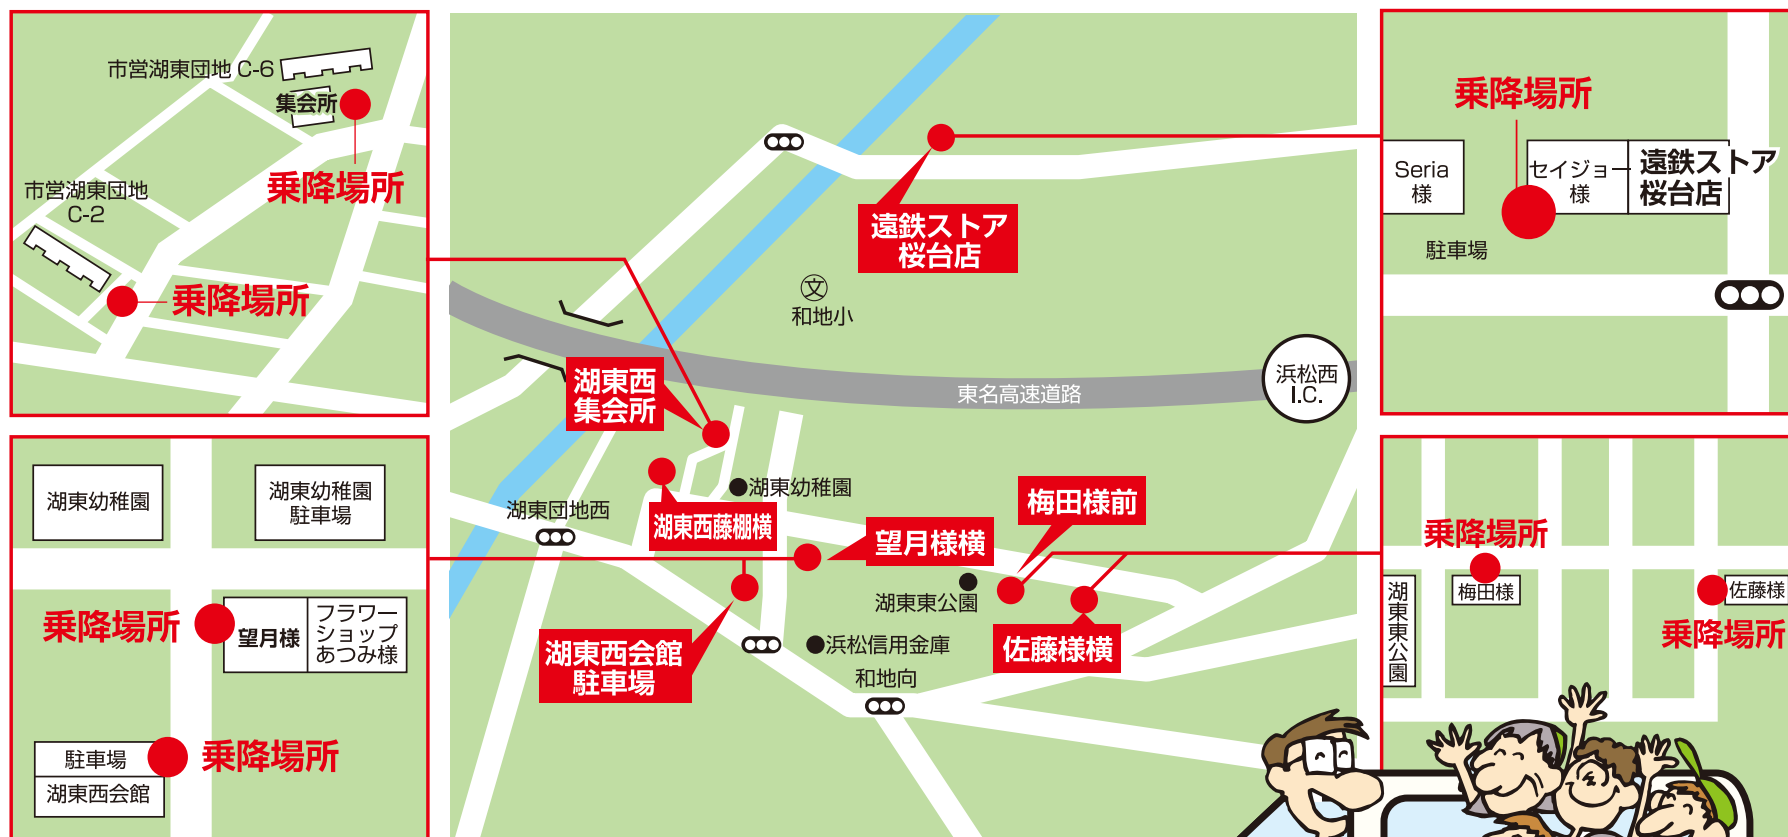

# 湖東団地行き 無料送迎バス

運行区間 **湖東団地** ↔ **遠鉄ストア 桜台店**

曜日 **火・木・土曜日**の運行

## 時刻表

### 行き

湖東団地発 ▶ 遠鉄ストア桜台店

※雨天等で遅れる場合があります。  
※満員の場合は次便にご乗車いただきます。

### 帰り

遠鉄ストア桜台店発 ▶ 湖東団地

望月様横発	湖東西会館 駐車場発	佐藤様横発	梅田様前発	湖東西 藤棚横発	●湖東西 集会所発	遠鉄ストア桜台店発
時 分	時 分	時 分	時 分	時 分	時 分	時 分
10 00 30	10 01 31	10 04 34	10 05 35	10 07 37	10 08 38	10 25 55
11 00 30	11 01 31	11 04 34	11 05 35	11 07 37	11 08 38	11 25 55
12 00	12 01	12 04	12 05	12 07	12 08	12 25 55