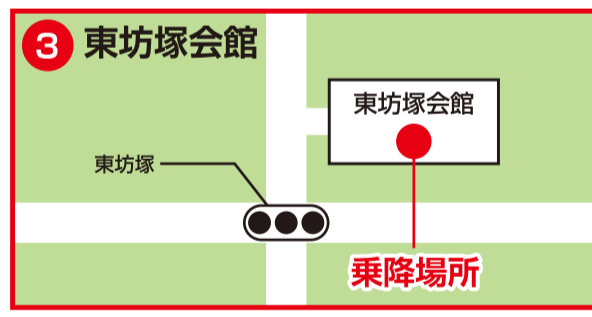

館山寺行き 無料送迎バス

運行区間 **館山寺** ↔ **遠鉄ストア 桜台店**

曜日 **火・木・土曜日**の運行

遠鉄ストア桜台店

セリア様 乗降場所

セイジョー様 桜台店 駐車場

時刻表 行き▶ ① ~ ③ ▶桜台店行 帰り▶ 桜台店発 ▶ ③ ~ ① 行

※雨天等で遅れる場合がありますのでご了承ください。