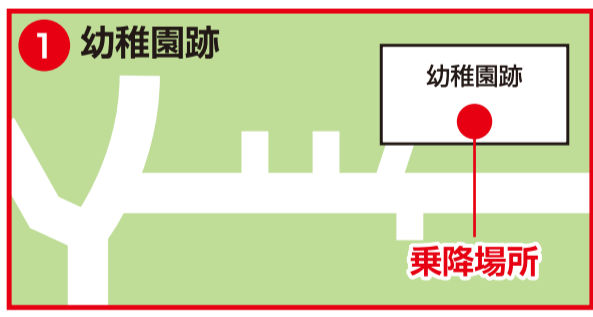

館山寺行き 無料送迎バス

運行区間 **館山寺** ↔ **遠鉄ストア 桜台店**

曜日 **火・木・土曜日**の運行

遠鉄ストア桜台店

セリア様 乗降場所

セイジョー様 桜台店 駐車場

時刻表 行き▶ ① ~ ③ ▶桜台店行 帰り▶ 桜台店発 ▶ ③ ~ ① 行

※雨天等で遅れる場合がありますのでご了承ください。