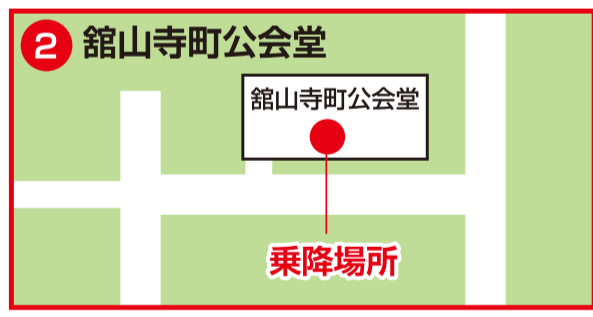

館山寺行き 無料送迎バス

運行区間 **館山寺** ↔ **遠鉄ストア 桜台店**

曜日 **火・木・土曜日**の運行

遠鉄ストア桜台店

セリア様 乗降場所

セイジョー様 桜台店 駐車場

時刻表 行き▶ ① ~ ③ ▶桜台店行 帰り▶ 桜台店発 ▶ ③ ~ ① 行

※雨天等で遅れる場合がありますのでご了承ください。