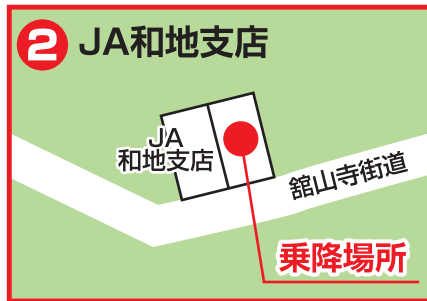

和地行き 無料送迎バス

曜日 **火・木・土曜日**の運行

運行区間 **和地** ↔ **遠鉄ストア 桜台店**

時刻表

行き ▶ ① ~ ④ → 桜台店行

帰り ▶ 桜台店発 → ① ~ ④ 行

※雨天等で遅れる場合がありますのでご了承ください。

行き

① 中渡谷集会所

時	分
10	28

② JA和地支店

時	分
10	31

③ 忠魂記念碑

時	分
10	33

④ 上久保集会所

時	分
10	35