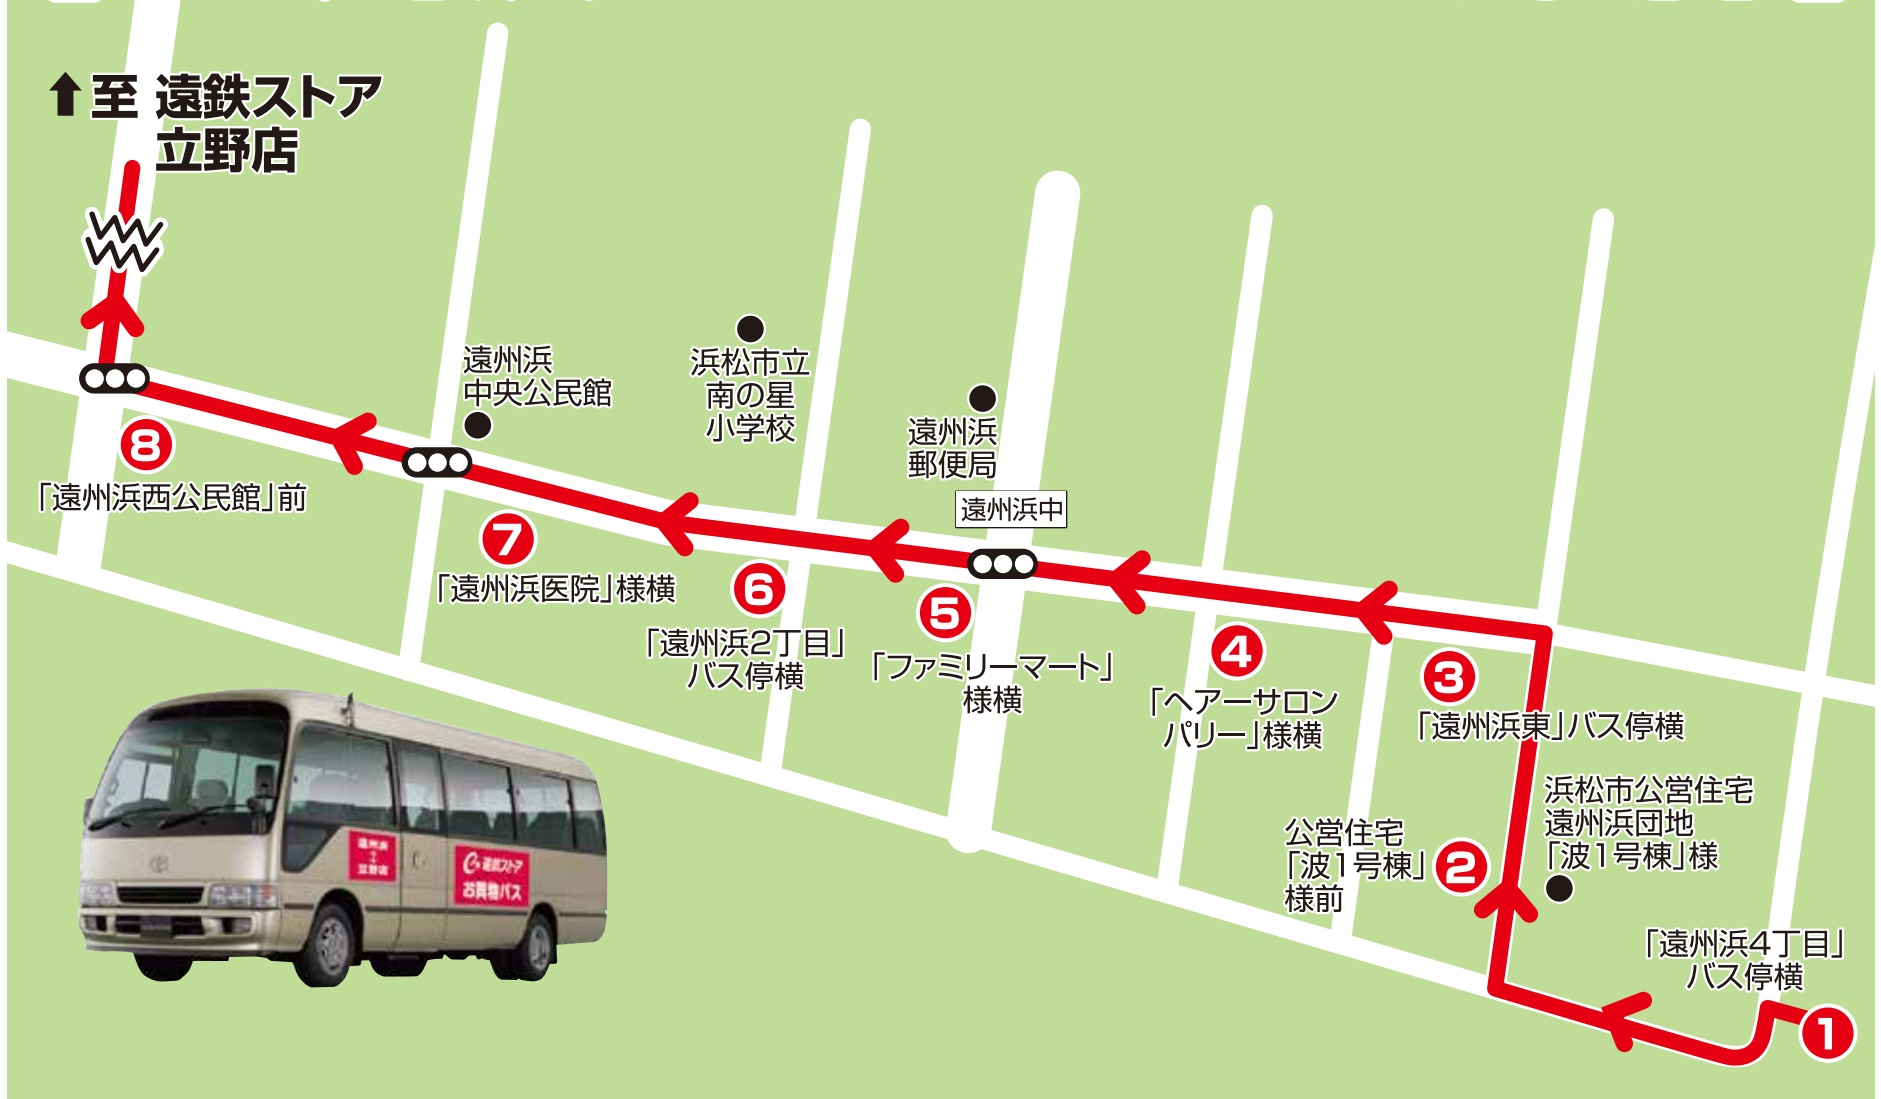

遠州浜行き

無料送迎バス

運行区間・曜日 **月・水・金曜日のみ運行**

[遠州浜 ↔ 遠鉄ストア立野店]

時刻表

行き ▶ ① ~ ⑧ → 立野店行

帰り ▶ 立野店発 → ① ~ ⑧ 行

※雨天等で遅れる場合がありますのでご了承ください。※人数が満員の場合は、次便にご乗車いただきます。

行き	① → 「遠州浜4丁目」バス停横	② → 公営住宅「波1号棟」様前	③ → 「遠州浜東」バス停横	④ → 「ヘアーサロンパリー」様横	⑤ → 「ファミリーマート」様前	⑥ → 「遠州浜2丁目」バス停横	⑦ → 「遠州浜医院」様横	⑧ → 「遠州浜西公民館」前	→ 立野店着
[1便]	10:20	10:20	10:21	10:21	10:22	10:22	10:23	10:23	10:32
[2便]	10:55	10:55	10:56	10:56	10:57	10:57	10:58	10:58	11:07
[3便]	11:40	11:40	11:41	11:41	11:42	11:42	11:43	11:43	11:52

帰り

[1便] 立野店を **11:20** 出発

[2便] 立野店を **12:05** 出発

[3便] 立野店を **12:45** 出発